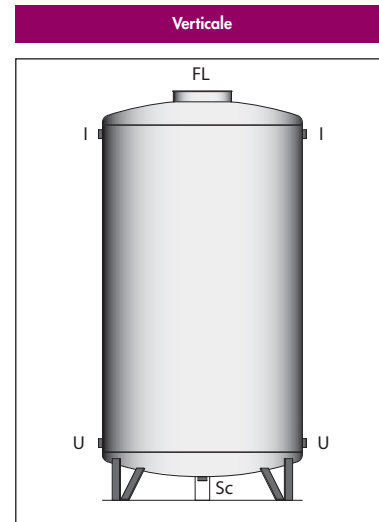

PRIMA RACCOLTA ZINCATI VERTICALI HOT-DIP GALVANIZED VERTICAL PRIMARY STORAGE TANKS

Capacità nominale <i>Nominal Capacity</i>	Codice <i>Code</i>	Diametro <i>Diameter</i>	Altezza <i>Height</i>
l	mm	mm	mm
200	R0200VZ000000	500	1350
300	R0300VZ000000	500	1765
500	R0500VZ000000	650	1810
800	R0800VZ000000	850	1810
1000	R1000VZ000000	850	2060
1500	R1500VZ000000	1100	1950
2000	R2000VZ000000	1100	2250
2500	R2500VZ000000	1270	2260
3000	R3000VZ000000	1270	2460
4000	R4000VZ000000	1430	2700
5000	R5000VZ000000	1430	3450

PRIMA RACCOLTA ZINCATI ORIZZONTALI HOT-DIP GALVANIZED HORIZONTAL PRIMARY STORAGE TANKS

Capacità nominale <i>Nominal Capacity</i>	Codice <i>Code</i>	Diametro <i>Diameter</i>	Lunghezza <i>Length</i>	Altezza <i>Height</i>
l	mm	mm	mm	mm
200	R0200HZ000000	500	1350	670
300	R0300HZ000000	500	1765	670
500	R0500HZ000000	650	1810	820
800	R0800HZ000000	850	1810	1030
1000	R1000HZ000000	850	2060	1030
1500	R1500HZ000000	1100	1950	1280
2000	R2000HZ000000	1100	2250	1280
2500	R2500HZ000000	1270	2260	1480
3000	R3000HZ000000	1270	2460	1480
4000	R4000HZ000000	1430	2700	1640
5000	R5000HZ000000	1430	3450	1640

PRIMA RACCOLTA - RACCOLTA CONDENSA INOX VERTICALI STAINLESS STEEL VERTICAL TANKS FOR PRIMARY AND CONDENSATE STORAGE

Capacità nominale <i>Nominal Capacity</i>	Codice <i>Code</i>	Diametro <i>Diameter</i>	Altezza <i>Height</i>
l	mm	mm	mm
200	R0200VX000000	450	1420
300	R0300VX000000	550	1460
500	R0500VX000000	600	1900
800	R0800VX000000	800	1890
1000	R1000VX000000	800	2140
1500	R1500VX000000	1100	1900
2000	R2000VX000000	1100	2400
2500	R2500VX000000	1270	2200
3000	R3000VX000000	1270	2500
4000	R4000VX000000	1400	2830
5000	R5000VX000000	1600	2860