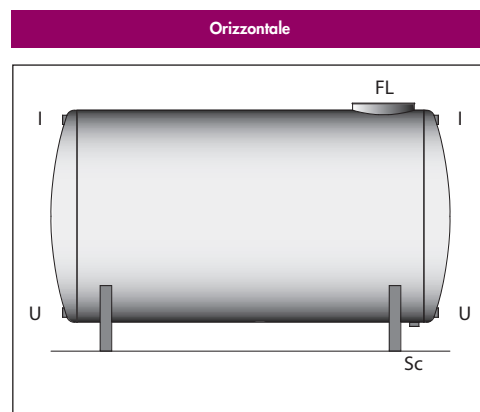

PRIMA RACCOLTA ZINCATI VERTICALI HOT-DIP GALVANIZED VERTICAL PRIMARY STORAGE TANKS

Capacità nominale <i>Nominal Capacity</i>	Codice <i>Code</i>	Diametro <i>Diameter</i>	Altezza <i>Height</i>
l	mm	mm	mm
200	R0200VZ000000	500	1350
300	R0300VZ000000	500	1765
500	R0500VZ000000	650	1810
800	R0800VZ000000	850	1810
1000	R1000VZ000000	850	2060
1500	R1500VZ000000	1100	1950
2000	R2000VZ000000	1100	2250
2500	R2500VZ000000	1270	2260
3000	R3000VZ000000	1270	2460
4000	R4000VZ000000	1430	2700
5000	R5000VZ000000	1430	3450

PRIMA RACCOLTA ZINCATI ORIZZONTALI HOT-DIP GALVANIZED HORIZONTAL PRIMARY STORAGE TANKS

Capacità nominale <i>Nominal Capacity</i>	Codice <i>Code</i>	Diametro <i>Diameter</i>	Lunghezza <i>Length</i>	Altezza <i>Height</i>
l	mm	mm	mm	mm
200	R0200HZ000000	500	1350	670
300	R0300HZ000000	500	1765	670
500	R0500HZ000000	650	1810	820
800	R0800HZ000000	850	1810	1030
1000	R1000HZ000000	850	2060	1030
1500	R1500HZ000000	1100	1950	1280
2000	R2000HZ000000	1100	2250	1280
2500	R2500HZ000000	1270	2260	1480
3000	R3000HZ000000	1270	2460	1480
4000	R4000HZ000000	1430	2700	1640
5000	R5000HZ000000	1430	3450	1640

PRIMA RACCOLTA - RACCOLTA CONDENSA INOX VERTICALI STAINLESS STEEL VERTICAL TANKS FOR PRIMARY AND CONDENSATE STORAGE

Capacità nominale <i>Nominal Capacity</i>	Codice <i>Code</i>	Diametro <i>Diameter</i>	Altezza <i>Height</i>
l	mm	mm	mm
200	R0200VX000000	450	1420
300	R0300VX000000	550	1460
500	R0500VX000000	600	1900
800	R0800VX000000	800	1890
1000	R1000VX000000	800	2140
1500	R1500VX000000	1100	1900
2000	R2000VX000000	1100	2400
2500	R2500VX000000	1270	2200
3000	R3000VX000000	1270	2500
4000	R4000VX000000	1400	2830
5000	R5000VX000000	1600	2860